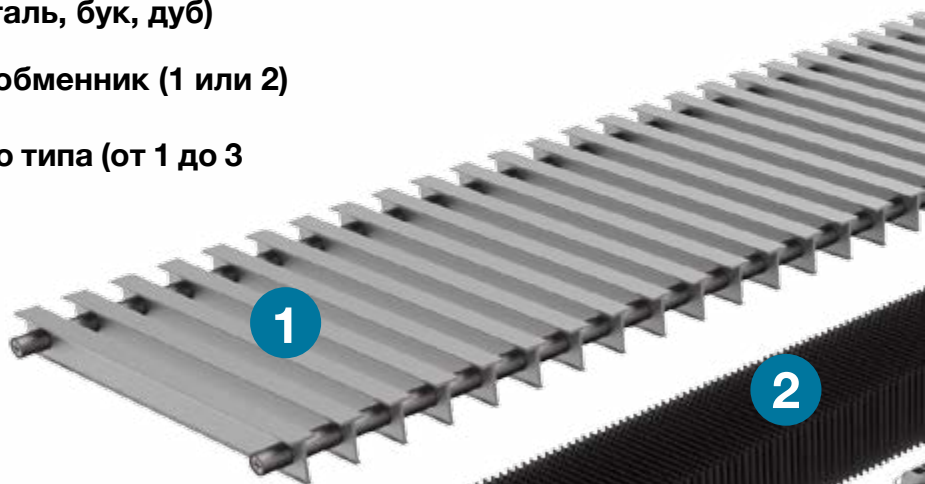

УСТРОЙСТВО ВНУТРИПОЛЬНОГО КОНВЕКТОРА

1. **1** Прочная алюминиевая декоративная решетка любого цвета по RAL (под заказ: нержавеющая сталь, бук, дуб)
2. **2** Медно-алюминиевый теплообменник (1 или 2)
3. **3** Вентилятор тангенциального типа (от 1 до 3 для модели Бриз В)*