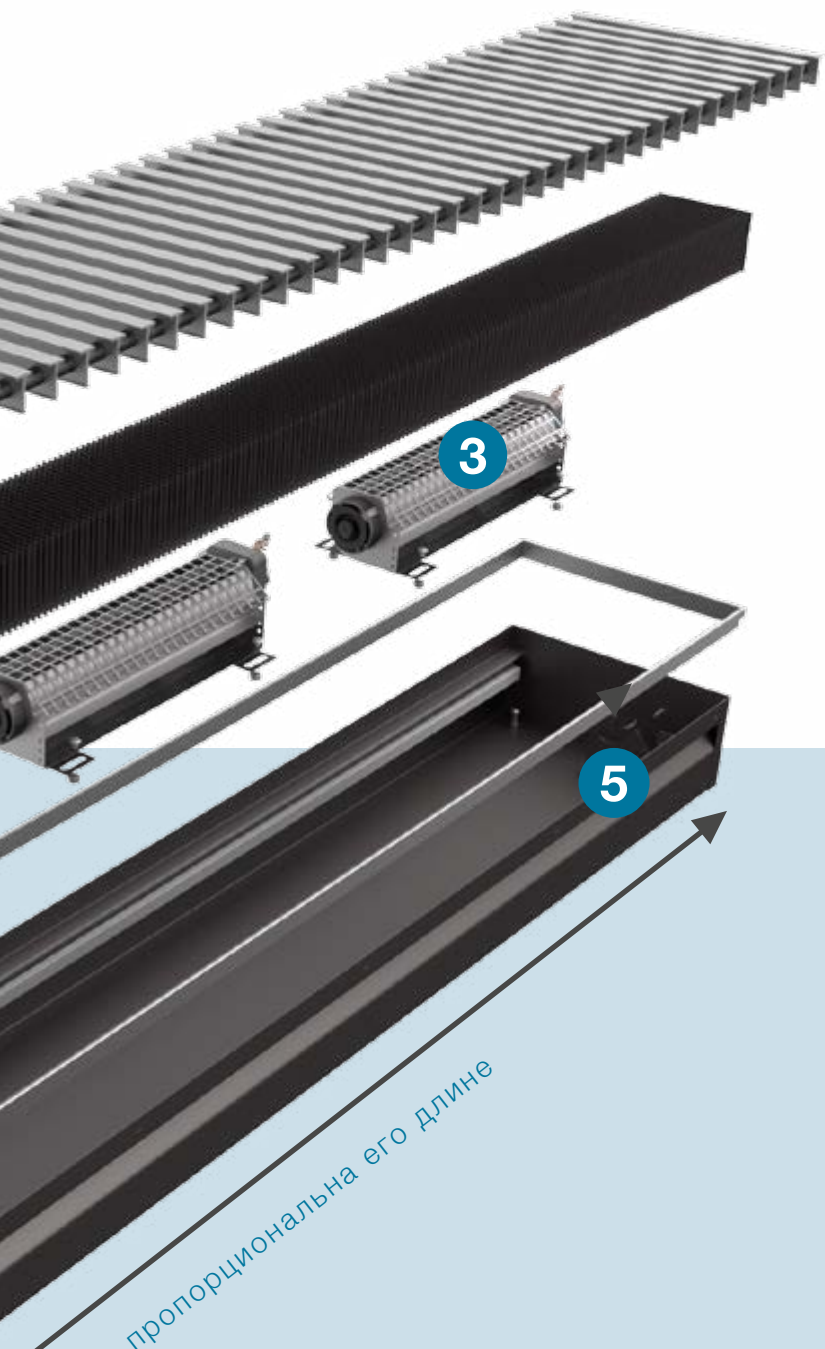

ЭФФЕКТИВНОСТЬ.
НАДЕЖНОСТЬ.
ЭКОНОМИЧНОСТЬ.

- Медно-алюминиевый теплообменник с воздухоотводчиком
- Рабочее давление до 15 атм
- Присоединительная внутренняя резьба G1/2"
- Температура теплоносителя до 120°C

4 Модуль управления TCM-220, МУВ-220 или МУВ-24 (для модели Бриз В)

5 Прочный короб, встраиваемый в структуру пола

*Базовый вентилятор: напряжение питания - 220В, 50Гц; мощность - 11Вт или 32Вт (по заказу - 24В DC, мощность - 3Вт)