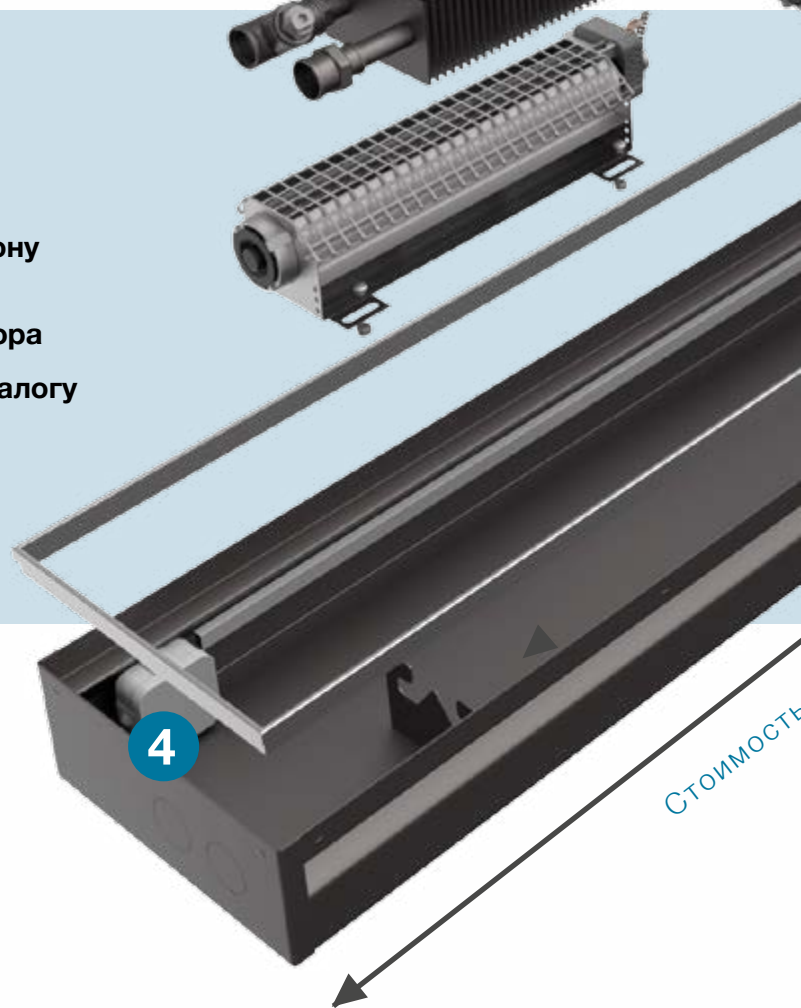

ДОПОЛНИТЕЛЬНО

- Различные виды терморегулировки
- Боковое подключение с выводами в сторону помещения
- Угловое и радиусное исполнение конвектора
- Любой цвет декоративной решетки по каталогу RAL
- Возможность встройки в подоконник