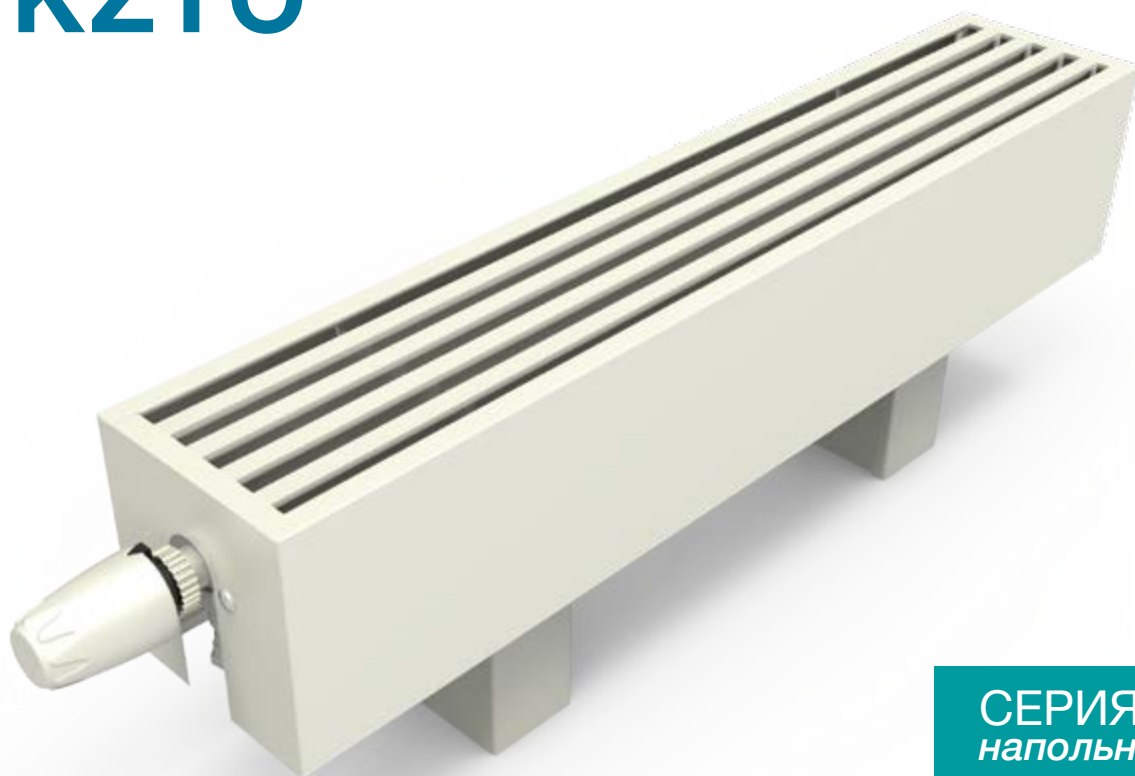

КОНВЕКТОРЫ KZTO

СЕРИЯ ЭЛЕГАНТ
напольные и настенные

Компания KZTO производит внутривольные и напольные медно-алюминиевые конвекторы серии Бриз и Элегант для отопления в жилых домах и общественных зданиях в качестве эффективной альтернативы настенным радиаторам.

ОСОБЕННОСТИ КОНСТРУКЦИИ

«Сердцем» конвекторов KZTO является медно-алюминиевый теплообменник, представляющий собой медные трубы, оребренные гофрированными алюминиевыми пластинами.

Конструкция этих изделий позволяет устанавливать их так, чтобы практически полностью скрыть элементы системы отопления и получить возможность обогревать обычно недоступные для этого области помещений — вдоль французских окон, со стороны панорамного остекления и выходов на террасы.